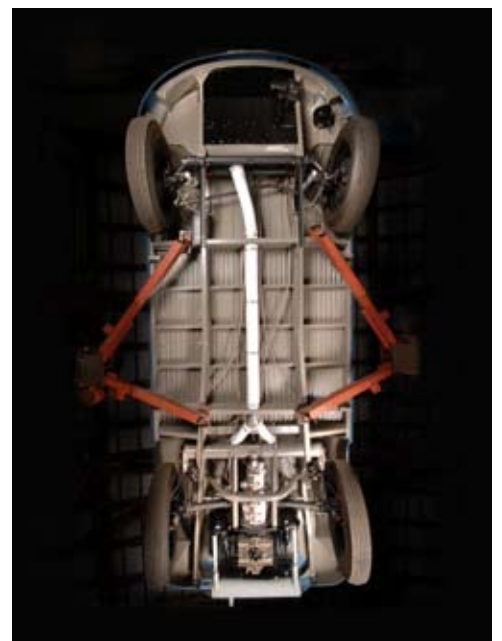

Künstler:
Axel Struwe
Fotograf
BFF-Mitglied

1. Edition: Der Blaue Bus

Der Blaue Bus 01

Der Blaue Bus 02

Alle Motive 
1200 mm x 900 mm
Quer- bzw. Hochformat

Der Blaue Bus 03

Der Blaue Bus 04

1. Edition: Der Blaue Bus

Der Blaue Bus 05

Der Blaue Bus 06

Alle Motive
1200 mm x 900 mm
Quer- bzw. Hochformat

Der Blaue Bus 07

Der Blaue Bus 08

1. Edition: Der Blaue Bus

40 Millionen Pixel bei der Aufnahme
Unglaubliche Auflösung durch HighEnd Foto-technik

Hochwertiger lichtbeständiger Druck
High-End Solventdruck und seidenmatte Schutzlaminierung...

1. Edition: **Der Blaue Bus**

Je Motiv auf 100 Drucke limitiert

Schutzlaminiertes Solventdruck gerollt

Der Druck auf echtem 240 gr. Photopapier mit hochweißem Satinfinish garantiert eine brillante Darstellung. Die auflaminierte hauchdünne PVC Schutzfolie bewahrt die knackigen, brillanten Farben und verhält sich zudem reflexionsfrei.