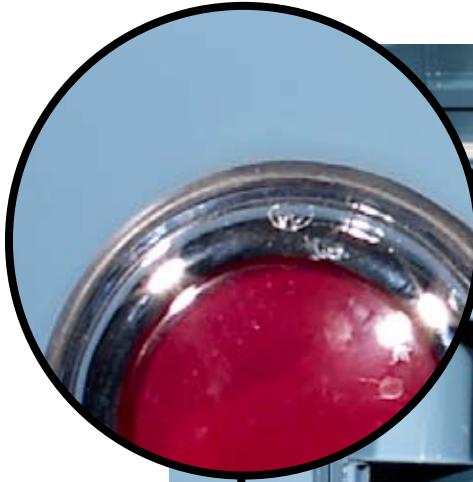

1. Edition: Der Blaue Bus