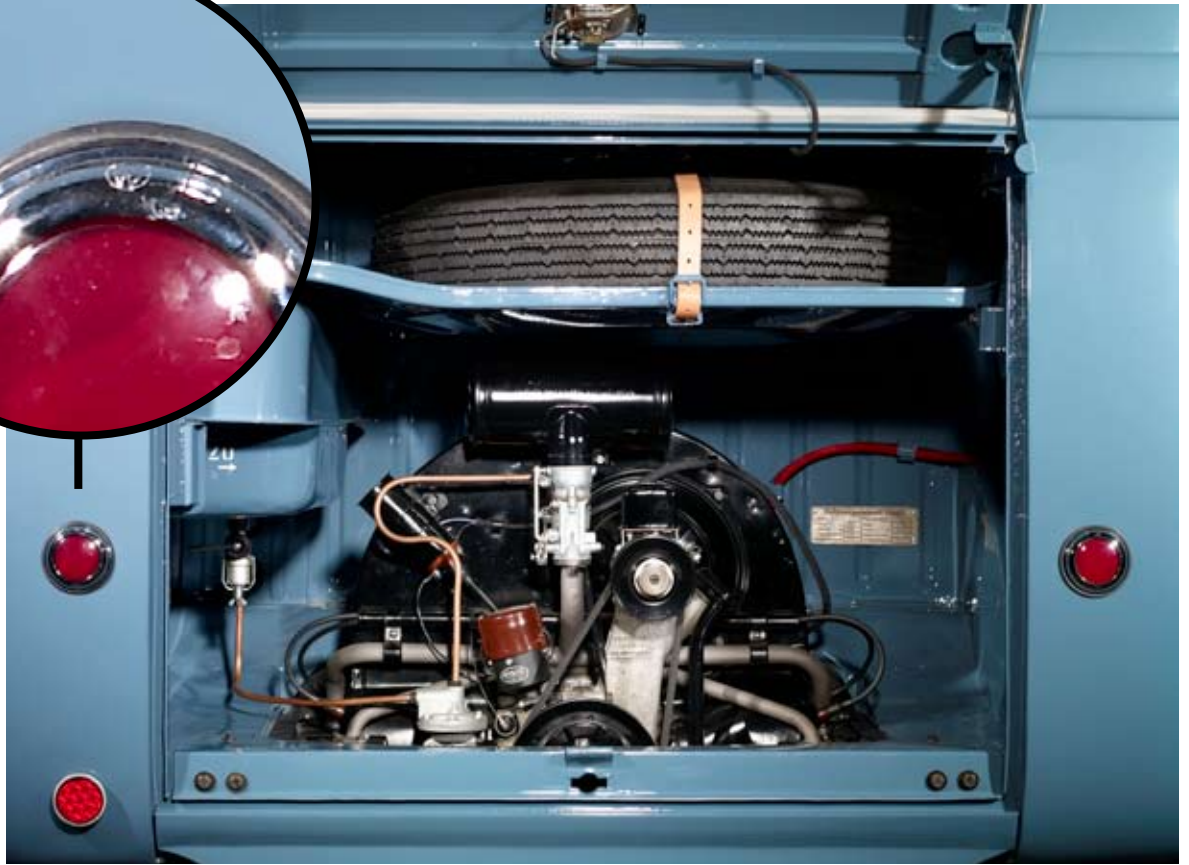

**1**
Edition:

Der Blaue Bus

Bereits vier Jahre vor dem »Wunder von Bern« nahm die Erfolgsgeschichte des VW Bus ihren Anfang. Als Alltagsfahrzeug der ersten Stunde fand der »T1« 1950 seinen Weg auf die Straßen der jungen Republik. Damals Arbeitsgerät oder Reisemobil ist er nun Kultobjekt für Generationen. Ein solches stellt »Der blaue Bus« des Fotografen Axel Struwe dar: Ein extrem seltenes Exemplar der ersten Baureihe. Gemeinsam mit dem Künstler bietet realcolor nun eine hochwertige und limitierte Kunstdruck-Edition dieses Fahrzeugs an. Als Startschuss für eine geplante Serie weiterer Kultfahrzeuge der vergangenen Jahrzehnte.

Hochwertiger lichtbeständiger Druck
High-End Solventdruck und seidenmatte Schutzlaminierung...

1. Edition: **Der Blaue Bus**

Je Motiv auf 100 Drucke limitiert

Schutzlaminiertes Solventdruck gerollt

Der Druck auf echtem 240 gr. Photopapier mit hochweißem Satinfinish garantiert eine brillante Darstellung. Die auflaminierte hauchdünne PVC Schutzfolie bewahrt die knackigen, brillanten Farben und verhält sich zudem reflexionsfrei.