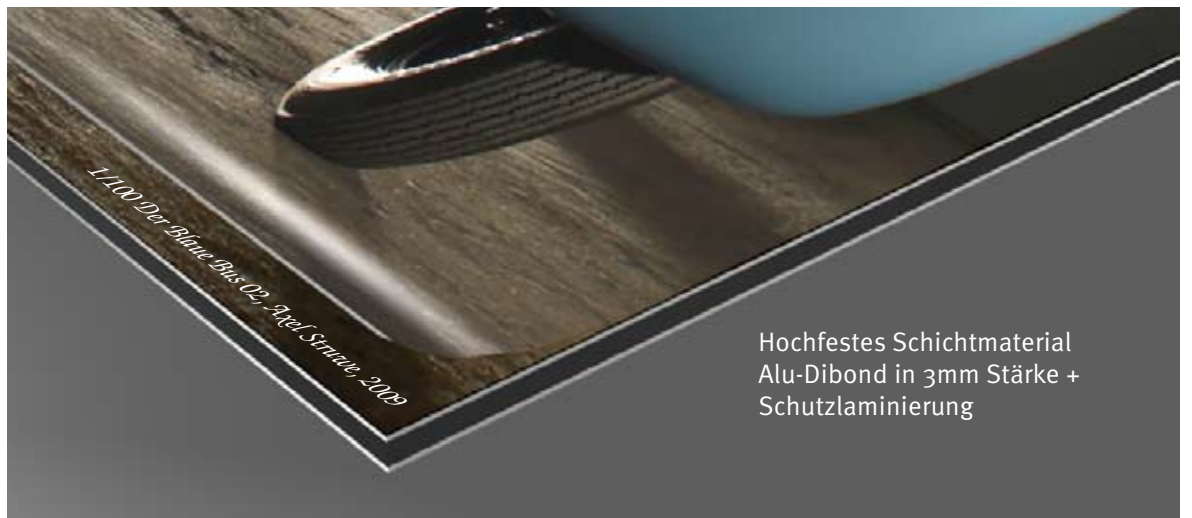

Hochwertiger lichtbeständiger Druck
High-End Solventdruck und seidenmatte Schutzlaminierung...

1. Edition: **Der Blaue Bus**

Je Motiv auf 100 Drucke limitiert

Schutzlaminiertes Solventdruck gerollt

Der Druck auf echtem 240 gr. Photopapier mit hochweißem Satinfinish garantiert eine brillante Darstellung. Die auflaminierte hauchdünne PVC Schutzfolie bewahrt die knackigen, brillanten Farben und verhält sich zudem reflexionsfrei.

289,- €

inkl. 19% MwSt. zzgl. Versand

Hochfestes Schichtmaterial
Alu-Dibond in 3mm Stärke +
Schutzlaminiierung

Schutzlaminiertes Solventdruck auf Alu-Dibond

Der Druck wird auf eine 3mm starke Sandwichplatte (oben und unten Aluminium, dazwischen Kunststoff) kaschiert. Somit wird für absolute Planlage gesorgt.